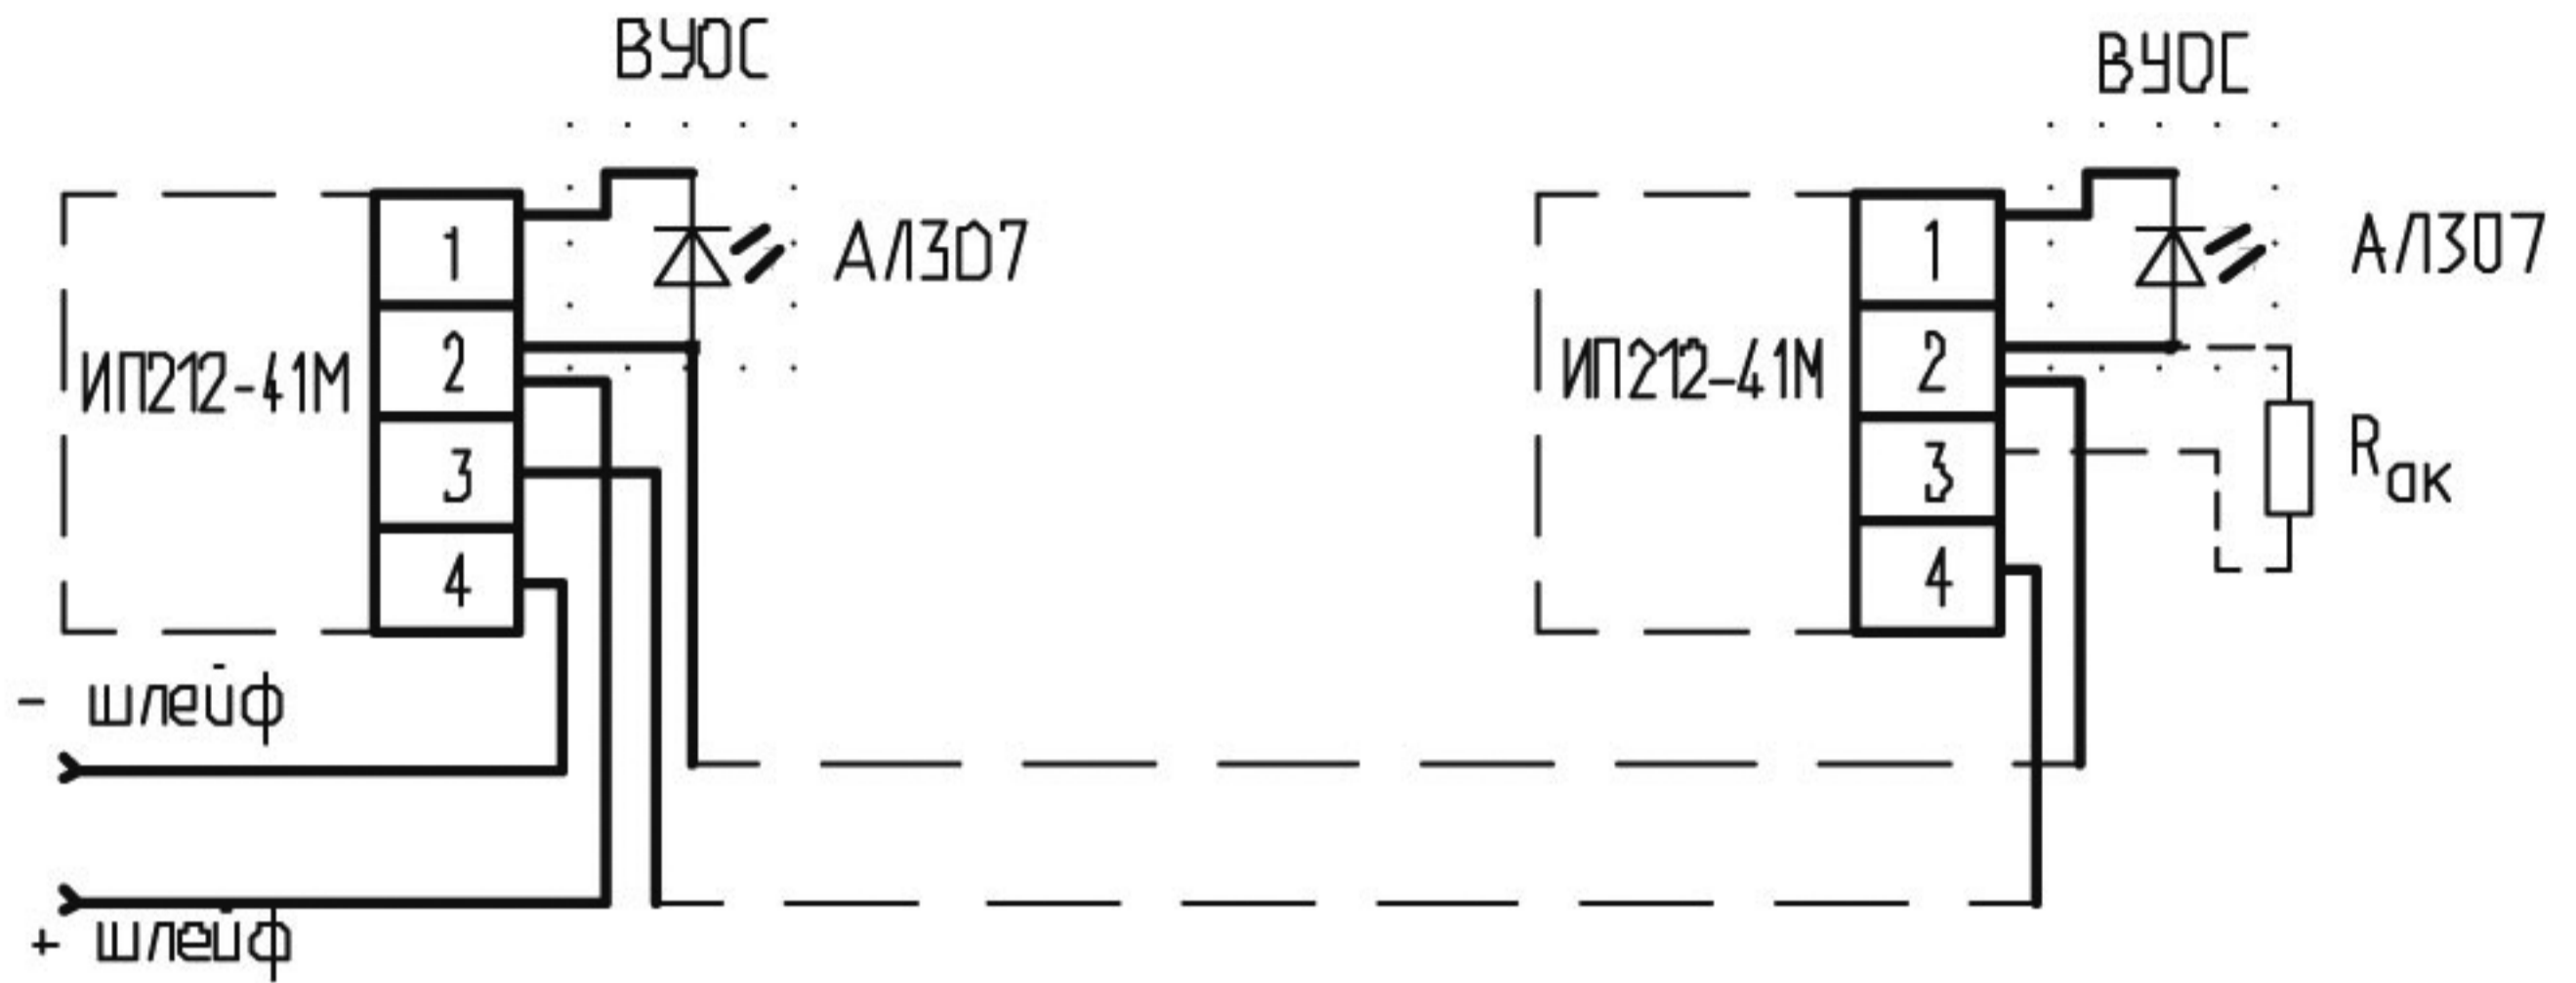

ИП 212-41М

Схема включения извещателей ИП 212-41М к приемно-контрольным приборам с постоянными двухпроводными ШС и схема включения ВУОС

Схема включения извещателей ИП 212-41М к приемно-контрольным приборам с четырехпроводными ШС (с использованием UC-02)