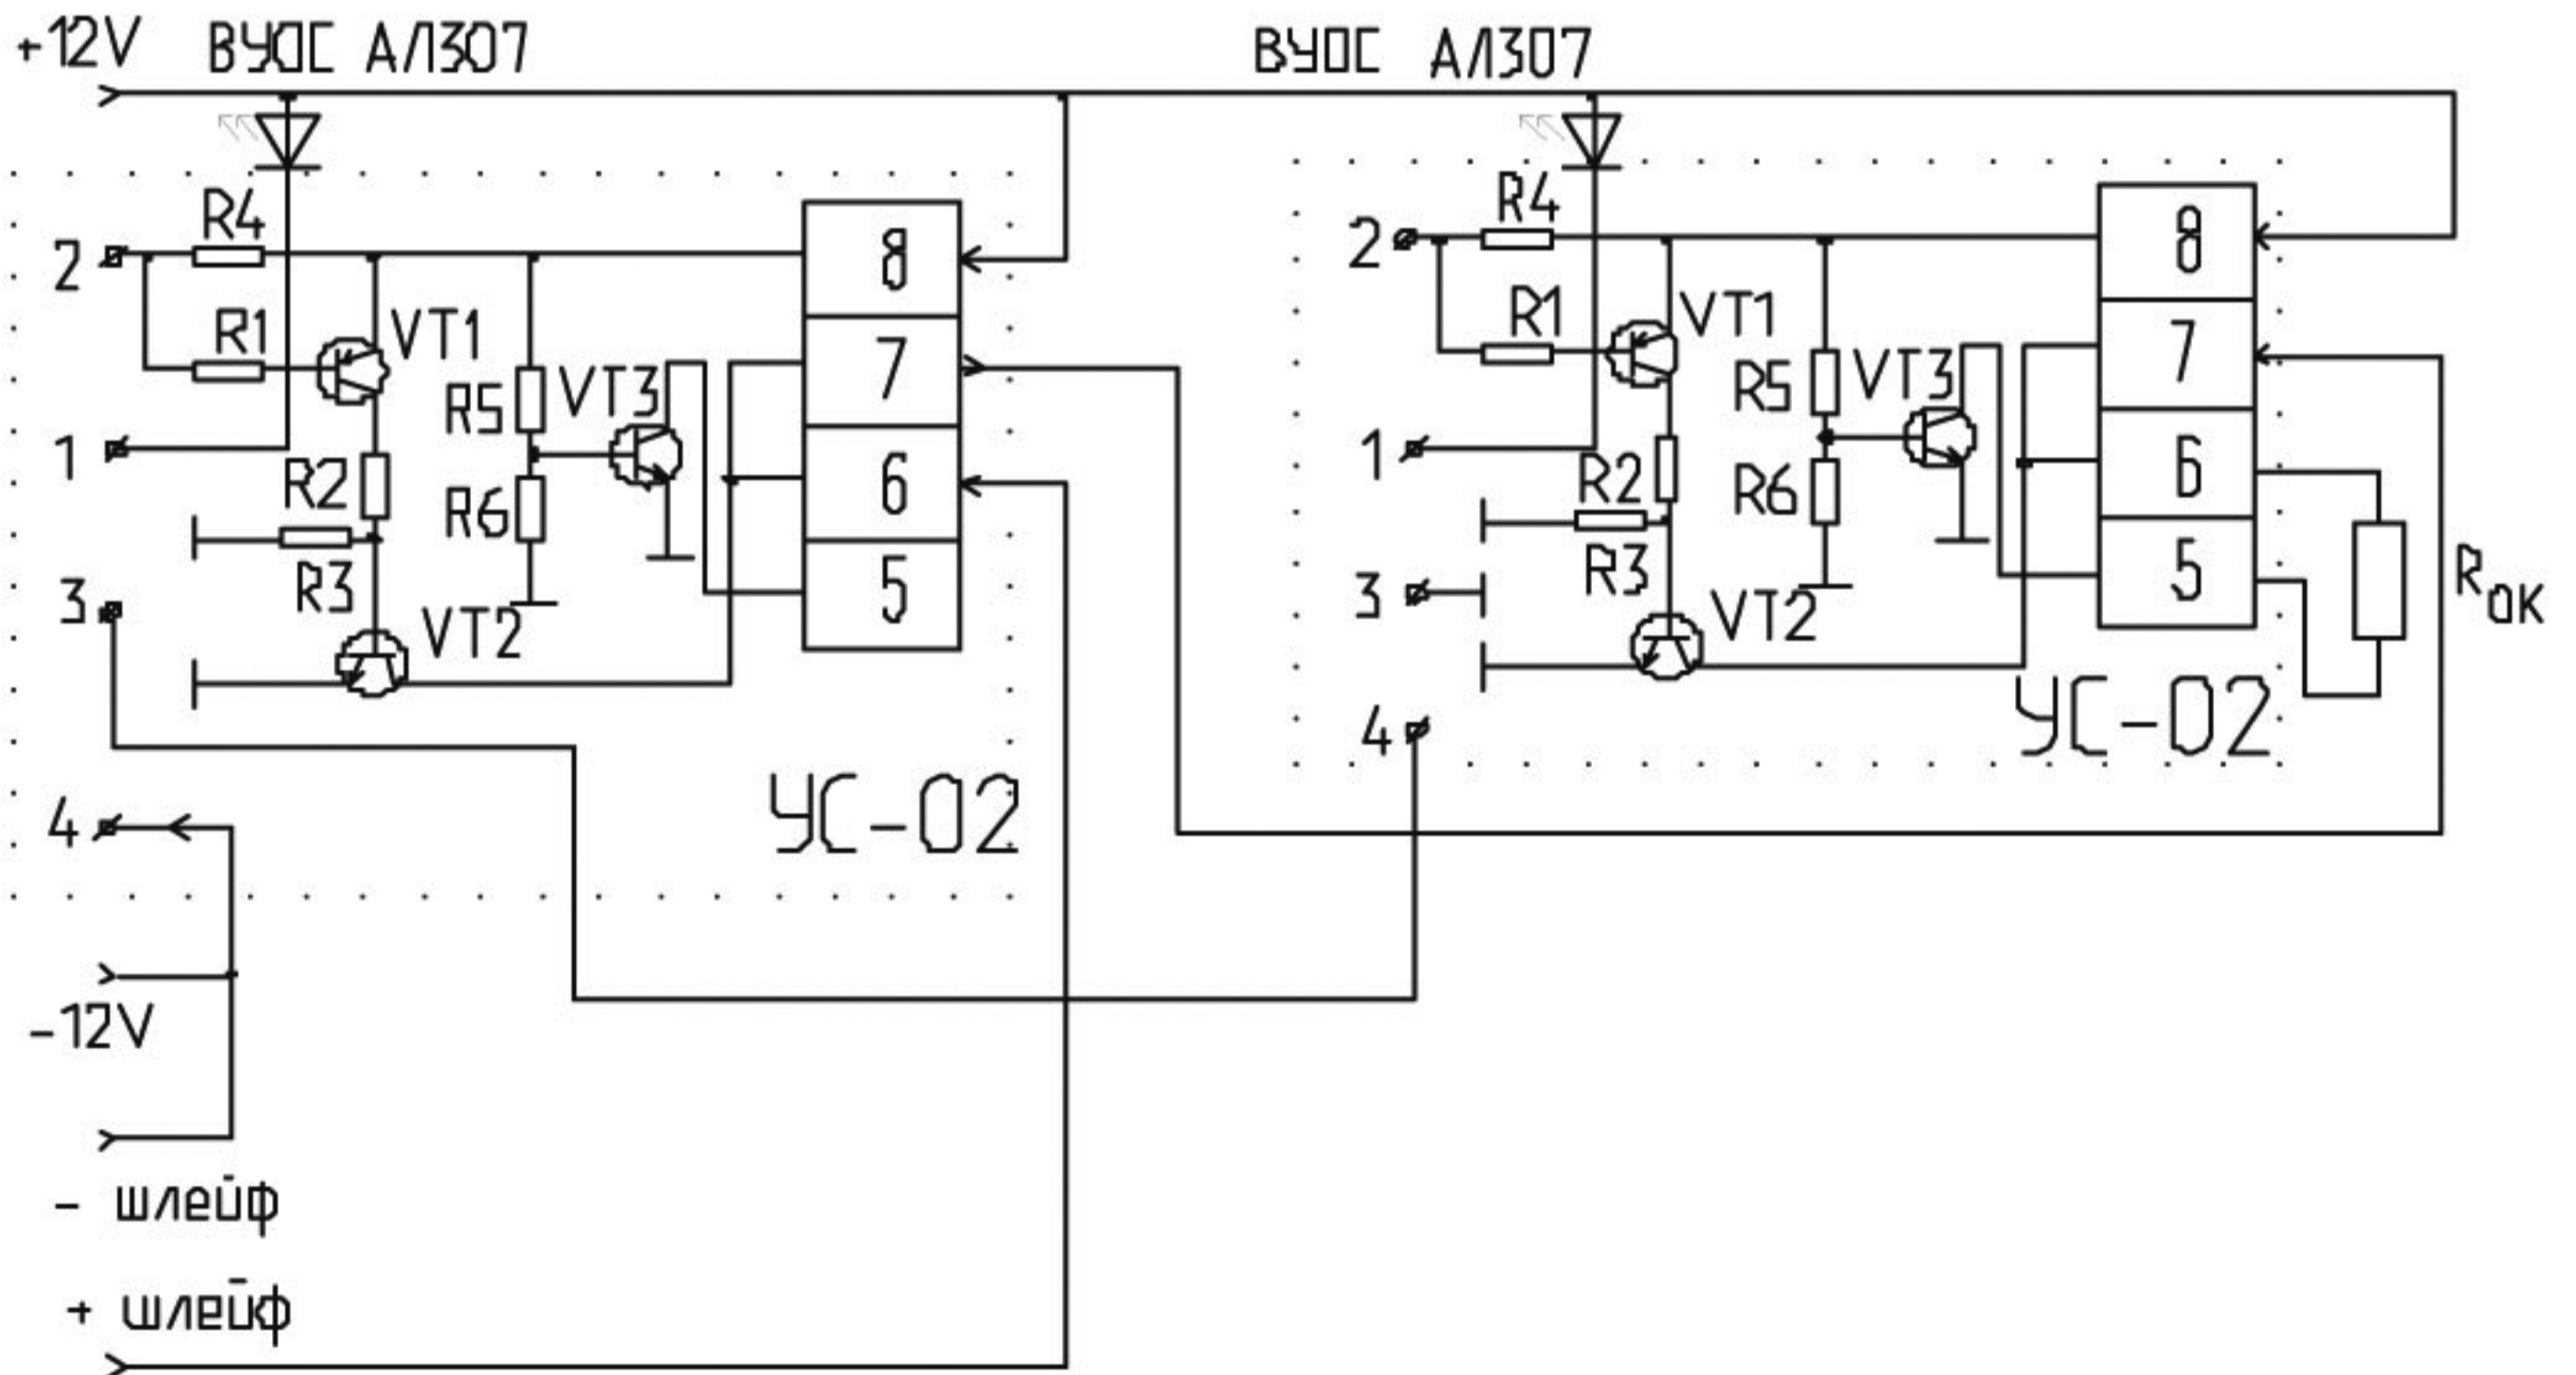

ИП 212-41М

Схема включения извещателей ИП 212-41М к приемно-контрольным приборам с постоянными двухпроводными ШС и схема включения ВУОС

Схема включения извещателей ИП 212-41М к приемно-контрольным приборам с четырехпроводными ШС (с использованием UC-02)